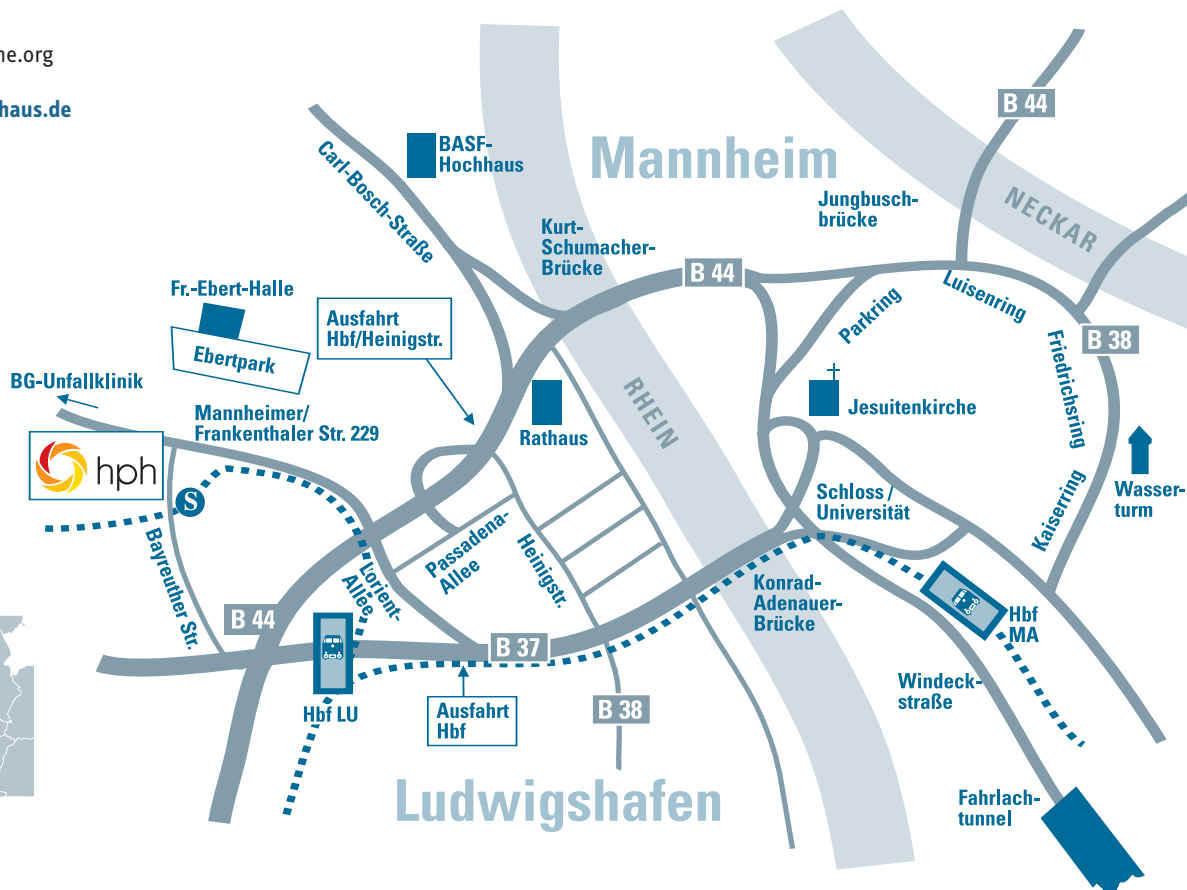

## Anfahrt

**Mit dem PKW – Linksrheinisch** (Autobahn A6, A61, A65, A650 in Richtung Ludwigshafen)  
 Oggersheimer Kreuz bis Ausfahrt Oggersheim-Süd, danach in Richtung BG-Unfallklinik, an erster Ampelkreuzung rechts in die Mannheimer Straße, diese wird nach etwa 2 km zur Frankenthaler Straße

**Mit dem PKW – Rechtsrheinisch** (Autobahn A5, A6, A67, A656 in Richtung Mannheim)  
 Mannheimer Kreuz bis Ausfahrt Mannheim-Neckarau, Richtung Fahrlichtunnel, Tunnel in Richtung Ludwigshafen über den Rhein (Konrad-Adenauer-Brücke) bis Ausfahrt Hbf zur Lorient-Allee, deren Fortsetzung ist die Frankenthaler Straße

**Mit der Bahn** (vom Hauptbahnhof etwa 2 km bis zum Heinrich Pesch Haus)  
 ab Mannheim Hbf mit der Straßenbahn Linie 4 (Richtung Bad Dürkheim/Oggersheim) über Ludwigshafen Hbf bis zur Haltestelle „Heinrich Pesch Haus“