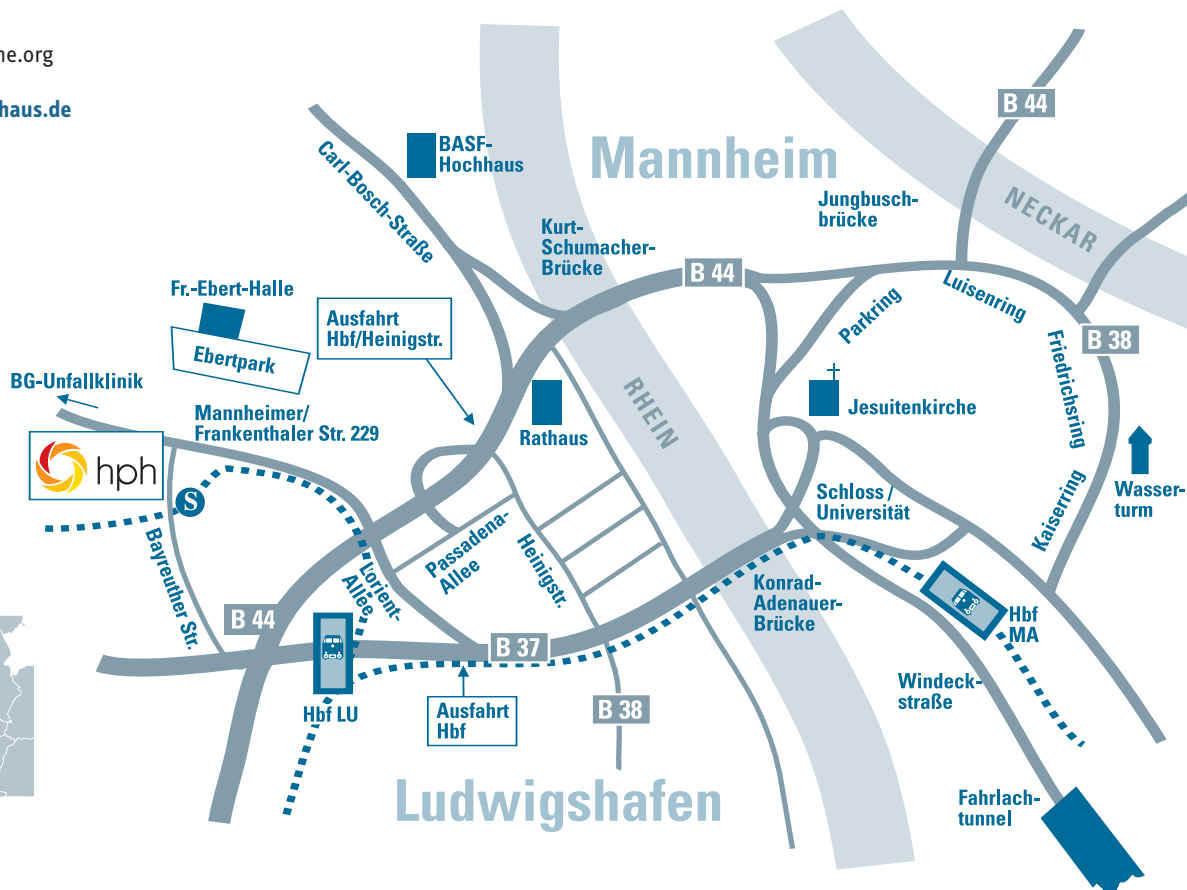

Heinrich Pesch Haus

Katholische Akademie Rhein-Neckar
 Frankenthaler Straße 229
 67059 Ludwigshafen / Rhein

Tel.: (0621) 5999-0

Fax: (0621) 517225

E-Mail: info@hph.kirche.org

www.heinrich-pesch-haus.de

Anfahrt

Mit dem PKW – Linksrheinisch (Autobahn A6, A61, A65, A650 in Richtung Ludwigshafen)
 Oggersheimer Kreuz bis Ausfahrt Oggersheim-Süd, danach in Richtung BG-Unfallklinik, an erster Ampelkreuzung rechts in die Mannheimer Straße, diese wird nach etwa 2 km zur Frankenthaler Straße

Mit dem PKW – Rechtsrheinisch (Autobahn A5, A6, A67, A656 in Richtung Mannheim)
 Mannheimer Kreuz bis Ausfahrt Mannheim-Neckarau, Richtung Fahrlichtunnel, Tunnel in Richtung Ludwigshafen über den Rhein (Konrad-Adenauer-Brücke) bis Ausfahrt Hbf zur Lorient-Allee, deren Fortsetzung ist die Frankenthaler Straße

Mit der Bahn (vom Hauptbahnhof etwa 2 km bis zum Heinrich Pesch Haus)
 ab Mannheim Hbf mit der Straßenbahn Linie 4 (Richtung Bad Dürkheim/Oggersheim) über Ludwigshafen Hbf bis zur Haltestelle „Heinrich Pesch Haus“